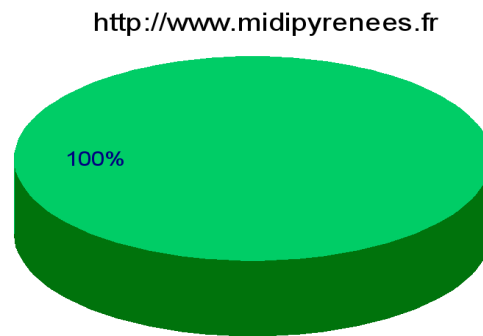

Typologie des alertes : Partie 3

- Connexion avec le serveur impossible
- Résolution de l'hôte impossible
- Pb http, le serveur renvoie un code d'erreur
- Temps de connexion ou de chargement excessif
- Pas d'erreur