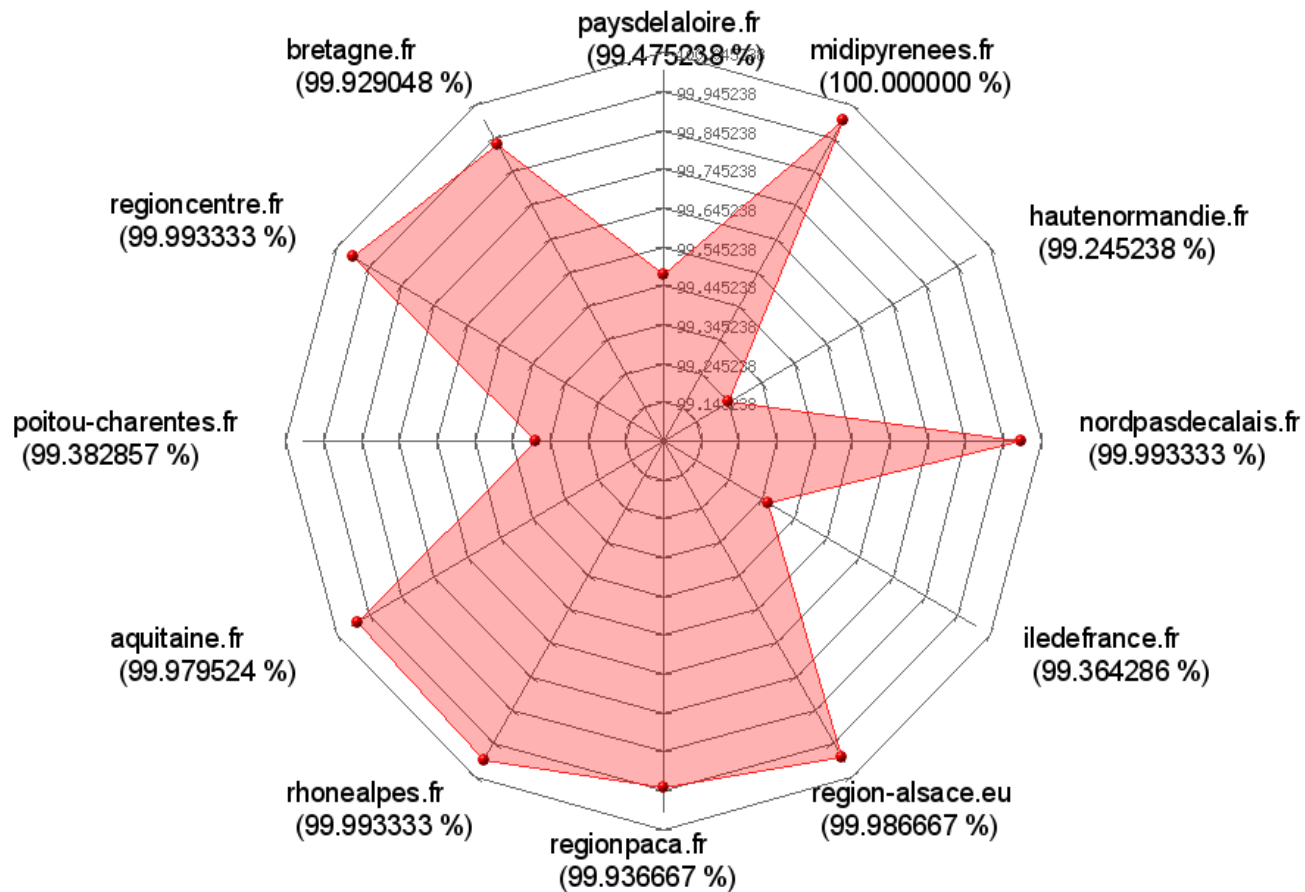

Taux de disponibilité des sites des conseils régionaux