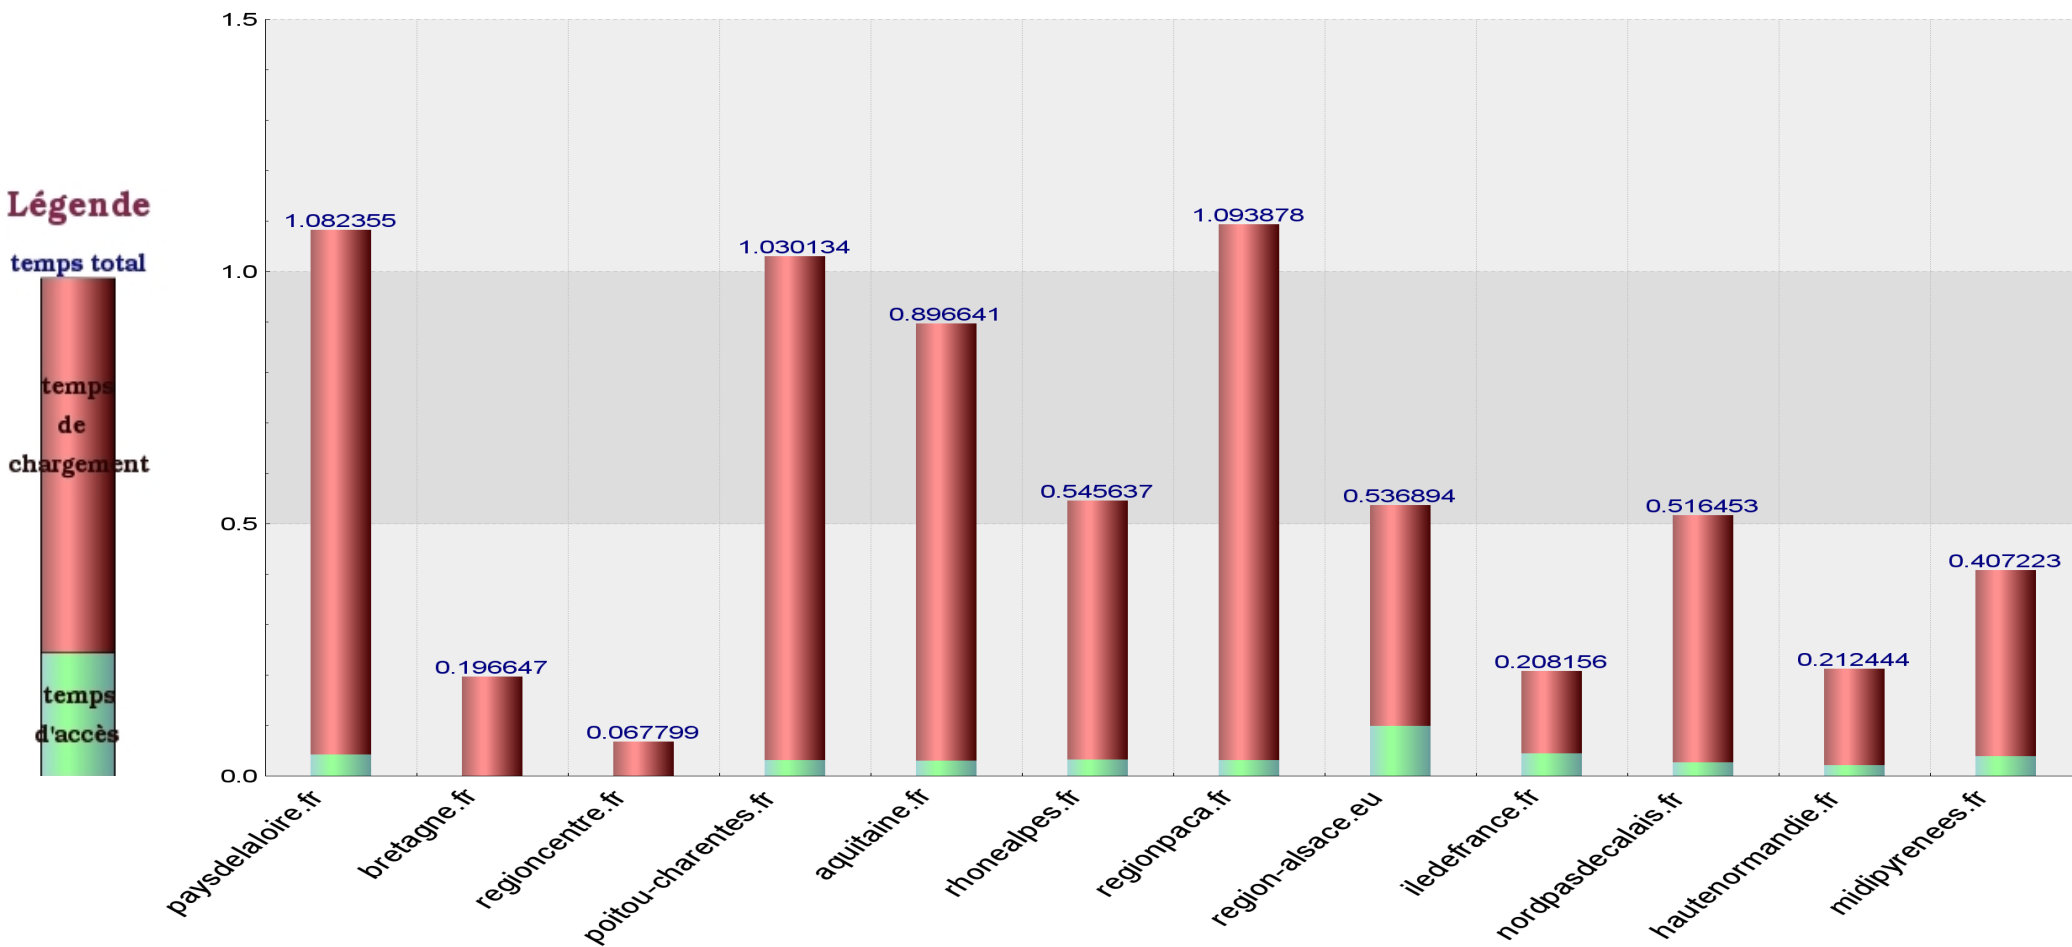

Temps d'accès et de chargement des sites des conseils régionaux

Temps moyens sur la période