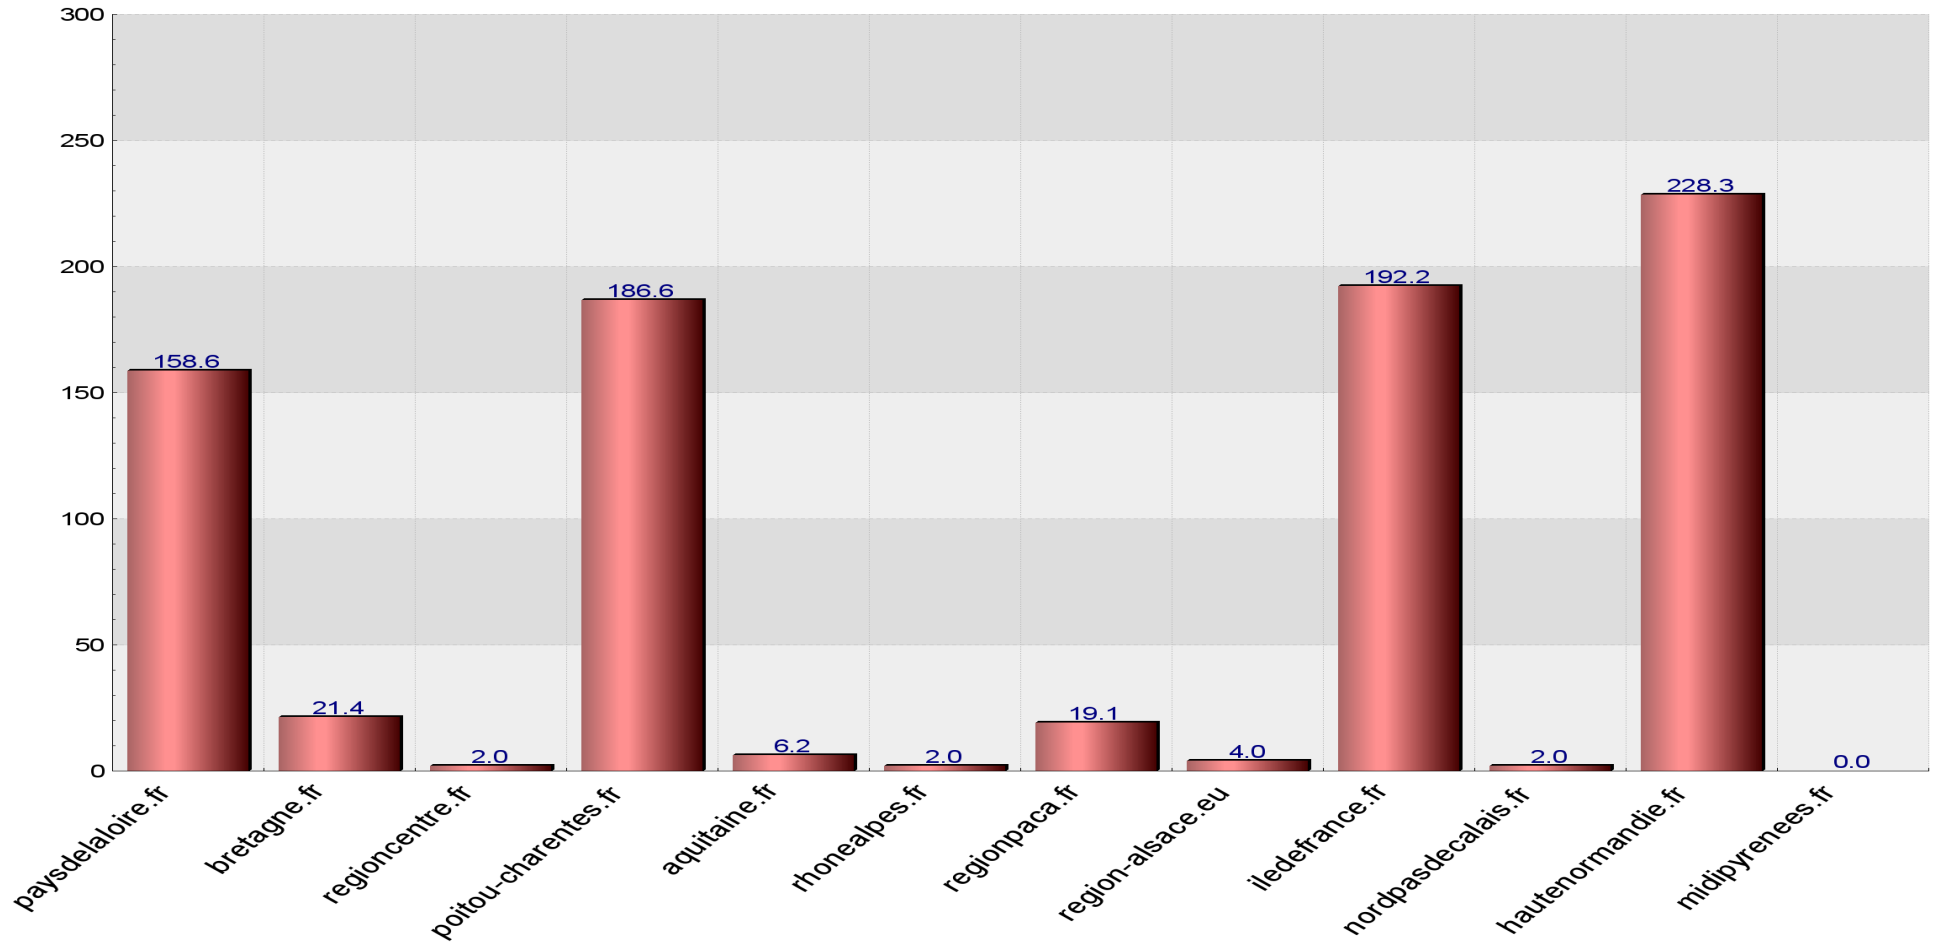

Temps cumulé d'indisponibilité par site (en minutes)