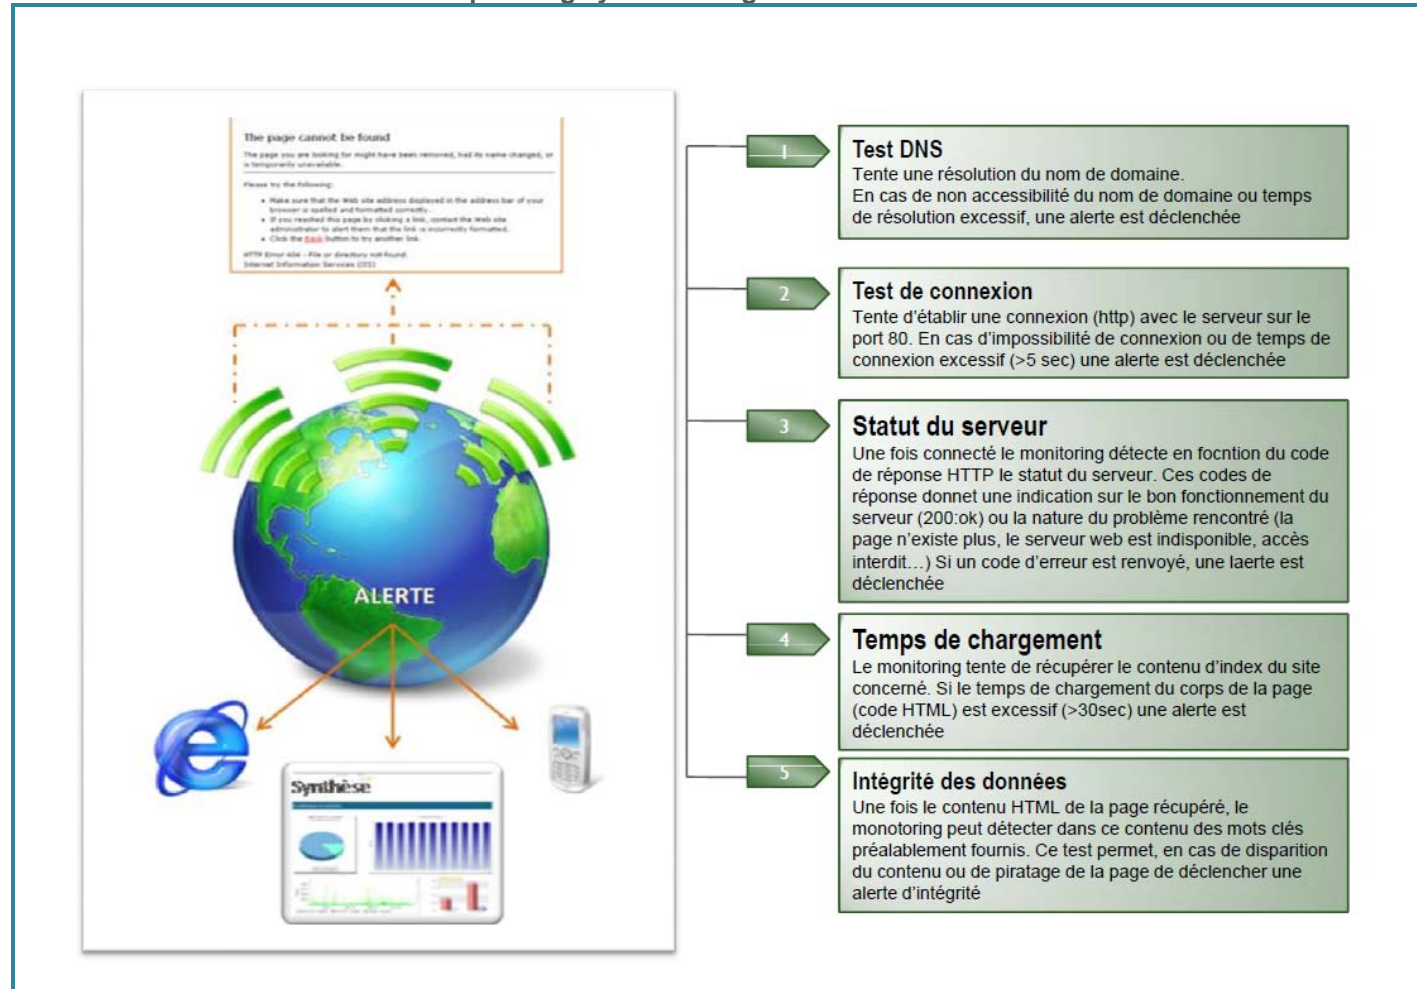

Le thème de l'étude d'aujourd'hui a pour objectif de mieux comprendre comment **les sites des conseils régionaux** se comportent aujourd'hui sur de longues périodes, en abordant les éléments suivants : taux de disponibilité, durée et type d'indisponibilité, tranches horaires pendant lesquelles ces sites sont le plus souvent indisponibles..

## Méthodologie et sites

4608 mesures (un test toutes les 5mn) au minimum ont été effectuées sur l'ensemble des sites suivants :

[www.paysdelaloire.fr](http://www.paysdelaloire.fr), [www.bretagne.fr](http://www.bretagne.fr),  
[www.regioncentre.fr](http://www.regioncentre.fr), [www.poitou-charentes.fr](http://www.poitou-charentes.fr),  
[www.aquitaine.fr](http://www.aquitaine.fr), [www.rhonealpes.fr](http://www.rhonealpes.fr),  
[www.regionpaca.fr](http://www.regionpaca.fr), [www.region-alsace.eu](http://www.region-alsace.eu),  
[www.iledefrance.fr](http://www.iledefrance.fr), [www.nordpasdecals.fr](http://www.nordpasdecals.fr),  
[www.hautnormandie.fr](http://www.hautnormandie.fr), [www.midipyrenees.fr](http://www.midipyrenees.fr).

L'analyse a eu lieu sur la période du mardi 16 février 2010 au mercredi 10 mars 2010.

Visitez notre site et retrouvez cette étude en téléchargement sur : [www.pingwy.com](http://www.pingwy.com)

Les tests effectués par Pingwy Monitoring ont été réalisés sur 5 niveaux

*L'ensemble de cette étude a pu être réalisée grâce à notre solution Pingwy Monitoring, service de contrôle externe de la disponibilité Web des entreprises, avec des outils statistiques et des envois d'alertes en temps réel en cas d'anomalie. Cette solution offre une surveillance depuis plusieurs points de contrôle géographiquement distincts*